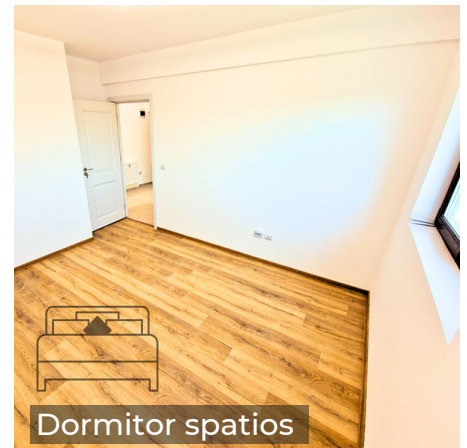

Bucătărie închisă

Baie cu geam

Hol mare decomandat

Dormitor spațios

**APARTAMENT
2 CAMERE
DECOMANDAT
48 MP**

**PREȚURI ÎNCEPÂND
DE LA 55.000 €**

**APARTAMENT
DECOMANDAT**

Living 15 mp