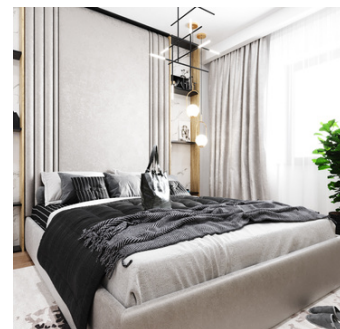

LOCAȚIE

SHOWROOM - Iași, Lunca Cetățuiei,
Str. Cocorilor, nr. 1

De la 55.000 €

Gaz

Electricitate

Apă

Canal

Cablu TV

Internet fibră optică- RDS

Iași, Lunca Cetățuiei, Str. Cocorilor, nr. 1

Acces doar pentru proprietari

+40 740 108 399

www.una-residence.ro

off@una-residence.ro

+40 742 836 570