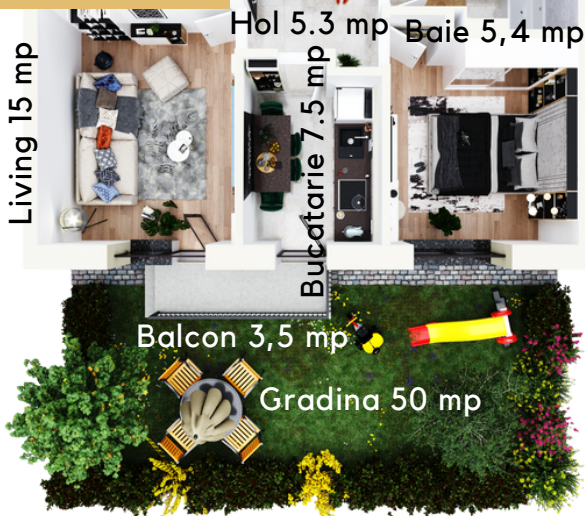

**APARTAMENT 2 CAMERE
DECOMANDAT 48 MP**

**APARTAMENT
CU GRĂDINĂ**

**APARTAMENT CU
VEDERE DEOSEBITĂ**