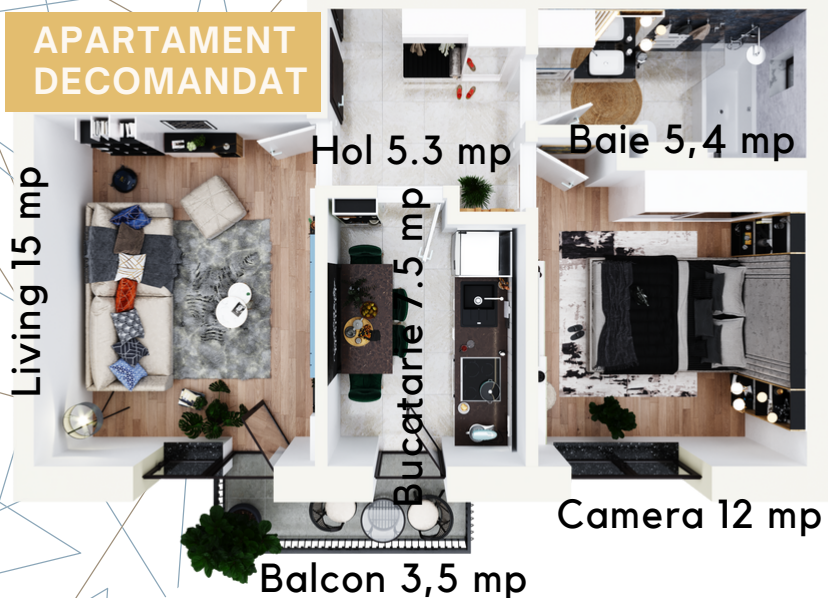

Bucătărie închisă

Baie cu geam

Hol mare decomandat

Dormitor spațios

**APARTAMENT
2 CAMERE
DECOMANDAT
48 MP**

**PREȚURI ÎNCEPÂND
DE LA 55.000 €**

**APARTAMENT
DECOMANDAT**

Living 15 mp