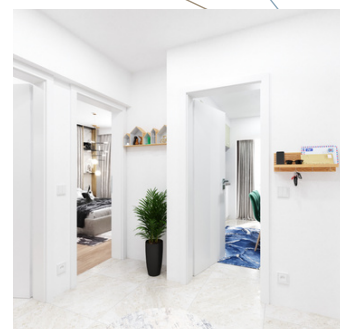

LOCAȚIE

SHOWROOM - Iași, Lunca Cetățuiei,
Str. Cocorilor, nr. 1

De la 55.000 €

Gaz

Electricitate

Apă

Canal

Cablu TV

Internet fibră optică- RDS

Iași, Lunca Cetățuiei, Str. Cocorilor, nr. 1

Acces doar pentru proprietari

+40 740 108 399

www.una-residence.ro

off@una-residence.ro

+40 742 836 570